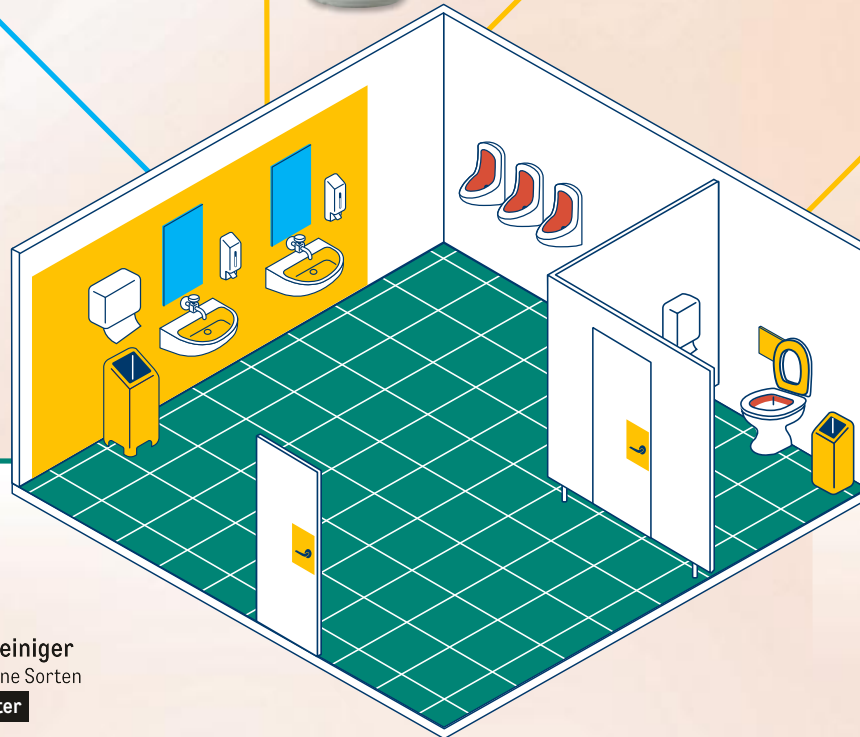

Scheuermilch
1-l-Flasche

Desinfektionsspray

Desinfektions-
spray
750-ml-
Sprühflasche

Badreiniger

Badreiniger
750-ml-
Sprühflasche

Toilettenreiniger

WC-Reiniger
750-ml-Flasche

Für hohe **Hygienestandards** in den gesamten Badezimmer / WC:
Jeder Bereich ist farblich den entsprechenden Putz- und Reinigungsprodukten zugeordnet.

METRO