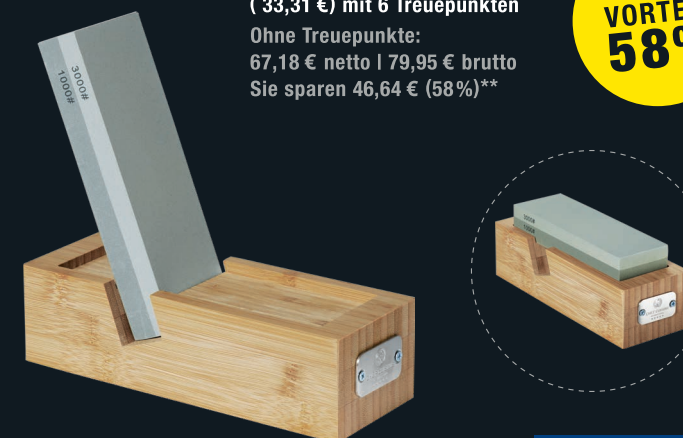

TWIN-SCHLEIFSTEIN

Aus feinem Korund und Bambusholz
18 x 6 x 3 cm

• Ideal zum Nachschärfen von Küchenmessern mit glatter Schneide
• Zwei unterschiedliche Körnungen / Seiten

Nur **27,99 € ***

(33,31 €) mit 6 Treuepunkten

Ohne Treuepunkte:
67,18 € netto | 79,95 € brutto
Sie sparen 46,64 € (58%)**

PREIS **
VORTEIL
58%